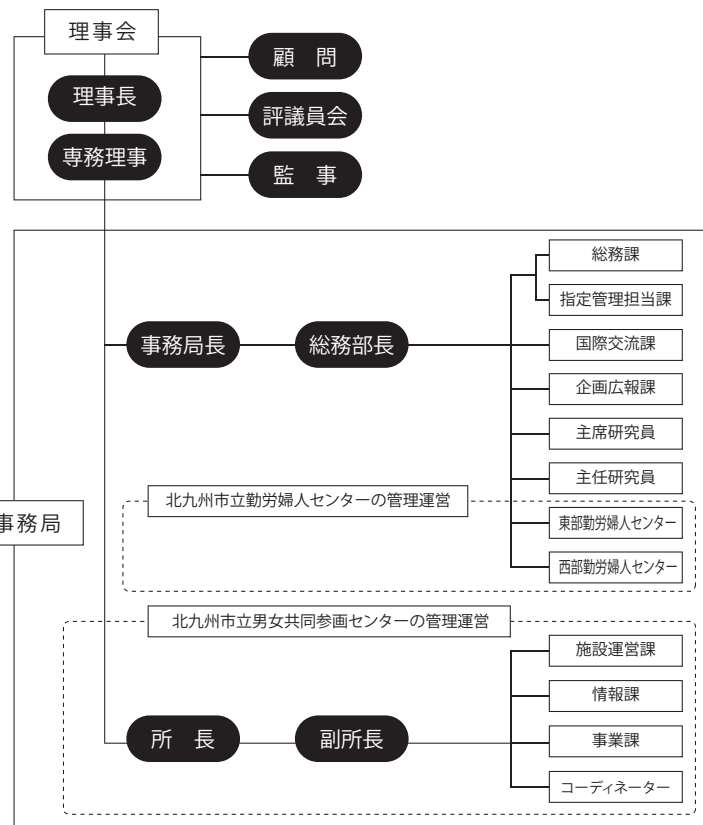

(公財)アジア女性交流・研究フォーラムのあゆみ

- 1989年8月23日
  北九州市の、自ら考え自ら行う地域づくり事業(ふるさと創生事業)として「アジアの女性の研究・研修システム(仮称)アジア女性フォーラム」が101の案の中から選定される
- 1990年10月20日
  アジア女性交流・研究フォーラム設立
- 1993年10月1日
  労働省より財団法人としての設立を許可され、財団法人アジア女性交流・研究フォーラム設立
- 1995年7月1日
  北九州市立女性センター・ムーブの開所
- 2002年7月
  国連経済社会理事会(ECOSOC)のNGO協議資格を九州で初めて取得
- 2002年7月31日
  国際協力事業団(JICA)国際協力功労者表彰を受賞
- 2006年4月1日
  北九州市男女共同参画センター・ムーブの指定管理者となる
- 2009年11月2日
  韓国・忠清南道女性政策開発院(CWPDI)と学术交流協定を締結
- 2011年4月1日
  北九州市立男女共同参画センター・ムーブ、北九州市立東部勤労婦人センター、北九州市立西部勤労婦人センターの指定管理者となる
- 2011年9月1日
  韓国・仁川発展研究院(IDI)と交流協力協定を締結
- 2013年4月1日
  公益財団法人へ移行

組織図

アクセス

◆ JR西小倉駅より徒歩約15分

◆ 西鉄バス
「ソレイユホール・ムーブ前」下車
小倉駅バスセンター… 27・45・110・134・138
小倉駅入口……………76・79・170・175

◆ 北九州都市高速
勝山ランプ/大手町ランプ出口より約3分

公益財団法人