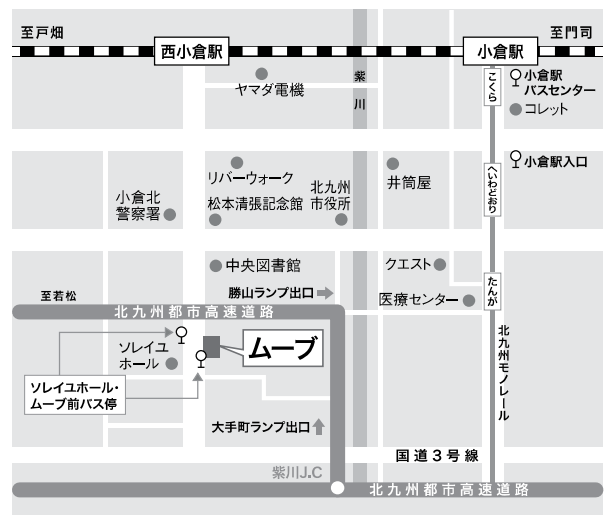

<7つの優先テーマ>

1. 女性のリーダーシップと政治参画
2. 女性の経済的エンパワーメント
3. 女性と女兒に対する暴力の根絶
4. 平和・安全保障と女性
5. ガバナンス・国家計画と女性
6. 2015年以降の開発問題と女性
7. HIV/エイズと女性

国連ウィメン日本協会北九州

国連ウィメン日本協会北九州は、国連ウィメン日本協会協力協定団体のひとつとして、国連ウィメン日本協会に協力することを目的に設立しました。

Access

- ◆西鉄バス 「ソレイユホール・ムーブ前」下車
小倉駅バスセンターから…27・45・110・134・138
小倉駅入口から…76・79・150・170・175・197
- ◆JR西小倉駅より徒歩約15分
- ◆北九州都市高速 勝山ランプ/大手町ランプ出口より約3分

お申込み

参加ご希望の方は、下記に必要事項を記入し、FAX (093-583-5195) でお送りください。(先着500名)