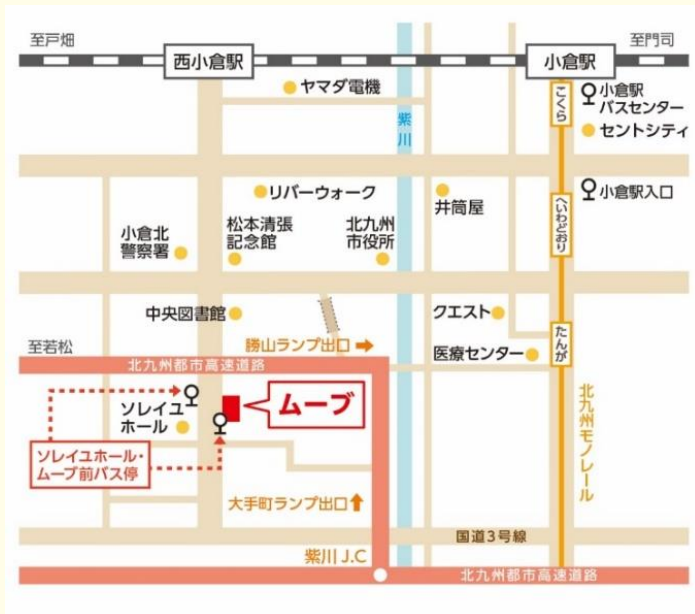

## オンラインZoom講演会(100名)

北九州市立男女共同参画センター・ムーブ 5階大セミナールーム  
でも配信映像をご視聴いただけます(100名)

※要申込 12月6日(水)まで

会場で託児をご希望の場合は11月29日(水)まで  
(6か月～就学前:一人500円)

参加  
無料

# アクセス（会場視聴）

西小倉駅から 徒歩約15分  
バス約5分

小倉駅から バス約15分

バスをご利用の方は、西鉄バス停「ソレイユホール・ムーブ前」で下車してください。

会場へのアクセスは公共交通機関をご利用ください。